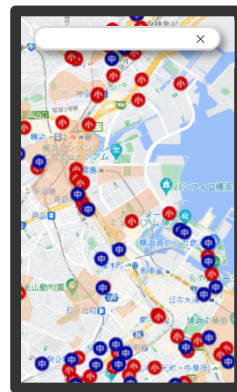

電子メール：sh-chiikibohan@city.yokohama.jp

「こども・安全安心マップ」をリリースします！

～こども・交通事故データマップに 新たに防犯情報も追加してリニューアル～

横浜市では、市内全域の小学生・中学生の交通事故の発生場所や事故の概要を Google マップで確認できる「こども・交通事故データマップ」を令和5年3月に公開し(別紙参照)、累計150万以上の閲覧がされています(R6.6時点)。通学路の安全を点検する際に、防犯情報も掲載してほしいとの要望を受け、「こども・交通事故データマップ」を強化し、声かけ・不審者情報を加えて見える化する「こども・安全安心マップ」を作成しました。

全市立学校505校をはじめ、地域の方々や保護者の皆様などにも広くご覧いただき、子どもの「交通安全対策」と「防犯対策」の両輪で、さまざまな角度から子どもの安全安心を守るための取組を推進していきます。

こども・交通事故データマップ

引用:Google マップ

+

New! 防犯情報

(イメージ図)

引用:Google マップ

=

こども・安全安心マップ

引用:Google マップ

交通事故情報は、神奈川県警察の交通事故データ(2019年から2023年までの5年間)から、また、防犯情報は、神奈川県警察より配信されるピーガルく子ども安全メール(2023年)をもとに作成しています。

公開するマップの特徴

- 小学生・中学生の交通事故の発生場所や事故概要を確認できます。
- 地図上のアイコンをクリックすると交通事故の概要が表示されます。
- 声かけ・不審者情報は、過去1年間の発生概要を町名単位で確認できます。

▼二次元コードはこちら

横浜市 こども・安全安心マップ

検索

※ なお、記事等で Google マップの画面を掲載する際は「引用:Google マップ」のクレジット表記をお願いします

お問い合わせ先

(こども・交通事故データマップに関すること)

道路局 道路政策推進課長

金澤 英俊 TEL 045-671-2775