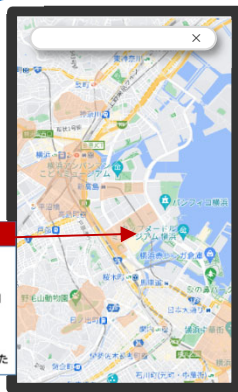

電子メール：sh-chiikibohan@city.yokohama.jp

「こども・安全安心マップ」をリリースします！

～こども・交通事故データマップに 新たに防犯情報も追加してリニューアル～

横浜市では、市内全域の小学生・中学生の交通事故の発生場所や事故の概要を Google マップで確認できる「こども・交通事故データマップ」を令和5年3月に公開し(別紙参照)、累計150万以上の閲覧がされています(R6.6時点)。通学路の安全を点検する際に、防犯情報も掲載してほしいとの要望を受け、「こども・交通事故データマップ」を強化し、声かけ・不審者情報を加えて見える化する「こども・安全安心マップ」を作成しました。

全市立学校505校をはじめ、地域の方々や保護者の皆様などにも広くご覧いただき、子どもの「交通安全対策」と「防犯対策」の両輪で、さまざまな角度から子どもの安全安心を守るための取組を推進していきます。

こども・交通事故データマップ

引用:Google マップ

+

New! 防犯情報

(イメージ図)

引用:Google マップ

=

こども・安全安心マップ

引用:Google マップ

交通事故情報は、神奈川県警察の交通事故データ(2019年から2023年までの5年間)から、また、防犯情報は、神奈川県警察より配信されるピーガルく子ども安全メール(2023年)をもとに作成しています。

公開するマップの特徴

- 小学生・中学生の交通事故の発生場所や事故概要を確認できます。
- 地図上のアイコンをクリックすると交通事故の概要が表示されます。
- 声かけ・不審者情報は、過去1年間の発生概要を町名単位で確認できます。

▼二次元コードはこちら

横浜市 こども・安全安心マップ

検索

※ なお、記事等で Google マップの画面を掲載する際は「引用:Google マップ」のクレジット表記をお願いします

お問い合わせ先

(こども・交通事故データマップに関すること)

道路局 道路政策推進課長

金澤 英俊 TEL 045-671-2775