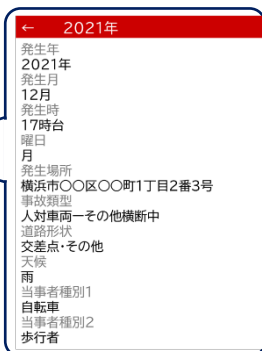

アイコンを選択すると、
事故の概要が確認できます