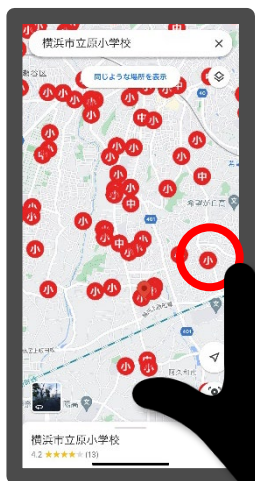

こども・安全安心マップ

引用:Google マップ

交通事故情報は、神奈川県警察の交通事故データ(2019年から2023年までの5年間)から、また、防犯情報は、神奈川県警察より配信されるピーガルく子ども安全メール(2023年)をもとに作成しています。

公開するマップの特徴

- 小学生・中学生の交通事故の発生場所や事故概要を確認できます。
- 地図上のアイコンをクリックすると交通事故の概要が表示されます。
- 声かけ・不審者情報は、過去1年間の発生概要を町名単位で確認できます。

▼二次元コードはこちら

横浜市 こども・安全安心マップ

検索

※ なお、記事等で Google マップの画面を掲載する際は「引用:Google マップ」のクレジット表記をお願いします

お問い合わせ先

(こども・交通事故データマップに関すること)

道路局 道路政策推進課長

金澤 英俊 TEL 045-671-2775

(学校での活用に関すること)

教育委員会事務局 学校支援・地域連携課長

大峽 誠 TEL 045-671-3239

(防犯情報に関すること)

市民局 地域防犯支援課長

丹羽 仁志 TEL 045-671-2601

ビッグデータを活用した 交通安全対策プロジェクトのパッケージ化 ～「こども・交通事故データマップ」を公開します～

市内全域の小学生・中学生の交通事故の発生場所や事故の概要をGoogleマップで確認できる「こども・交通事故データマップ」を公開します。子どもの交通事故に特化して、多くの方が使い慣れているGoogleマップをベースに、操作のしやすさやわかりやすさを重視した地図として「見える化」します。

全市立小学校 340 校の、スクールゾーン対策協議会をはじめ、地域の方々や保護者の皆様などにも広くご覧いただき、「子どもの交通安全対策」の推進に活かしていきます。

また、横浜市では令和5年度より新事業としてこのマップを活用し、「子どもの通学路交通安全対策事業」を推進していきます。マップの公開は、本事業のスタートとなる取組です。

【掲載イメージ】

アイコンを選択すると、
事故の概要が確認できます

引用:Google マップ